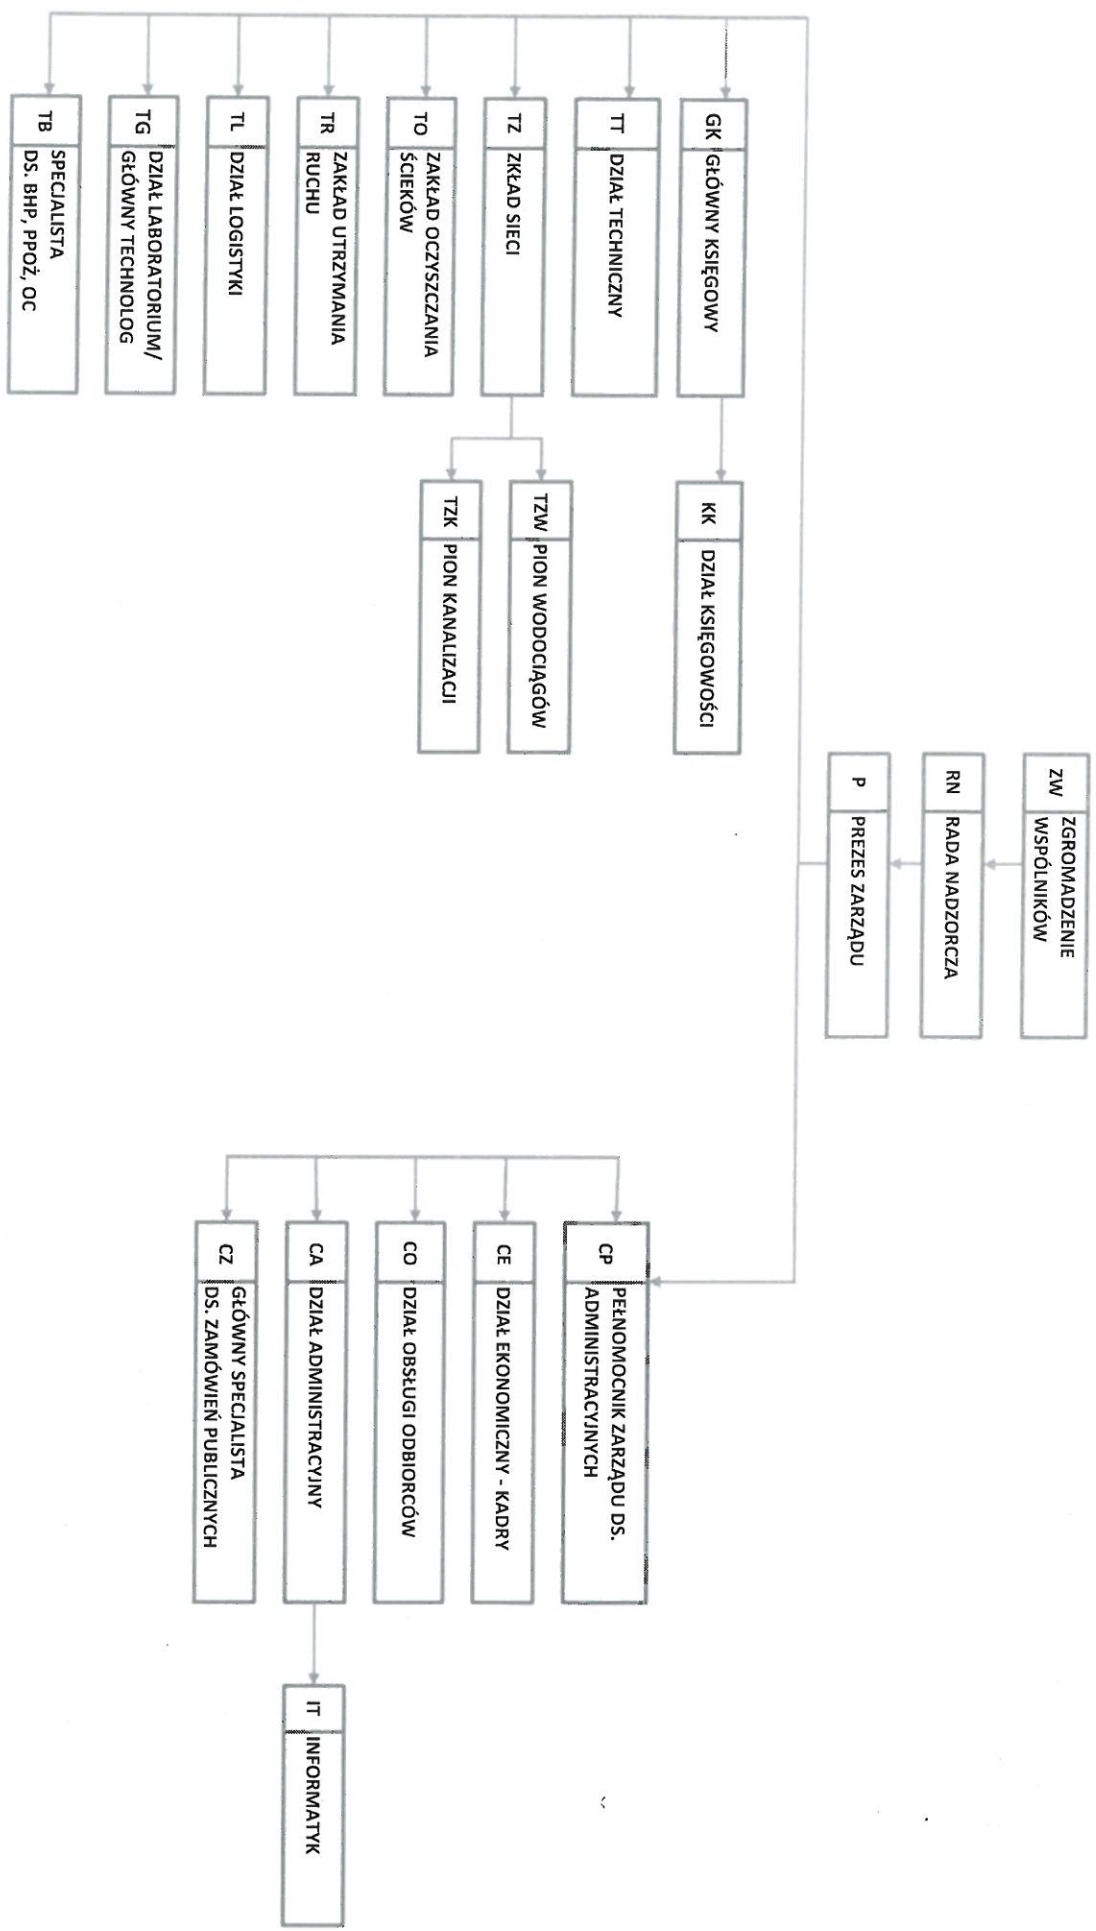

SCHEMAT ORGANIZACYJNY MIEJSKIEGO PRZEDSIĘBIORSTWA WODOCIĄGÓW I KANALIZACJI SPÓŁKA Z O.O. W ŁOMŻY

Prezydent Miasta Łomży

Mariusz Chrzanowski

Reprezentujący jednego wspólnika MPWiK Spółka z o.o. w Łomży